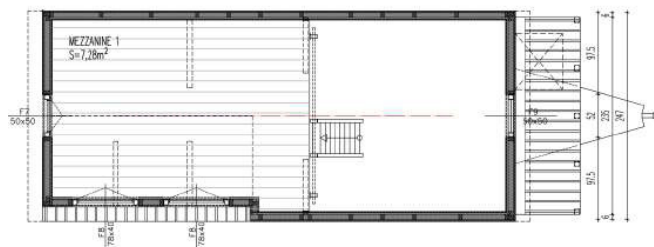

LÄNGE	6,42 M
BREITE	2,50 M
HÖHE	4,00 M
FENSTER	11

ERDGESCHOSS	12,64 M <sup>2</sup>
ZWISCHENGESCHOSS	7,28 M <sup>2</sup>
TERRASSE	2,12 M <sup>2</sup>