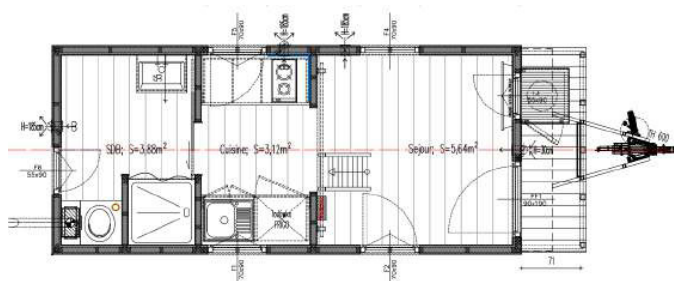

LÄNGE	6,42 M
BREITE	2,50 M
HÖHE	4,00 M
FENSTER	11

ERDGESCHOSS	12,64 M <sup>2</sup>
ZWISCHENGESCHOSS	7,28 M <sup>2</sup>
TERRASSE	2,12 M <sup>2</sup>